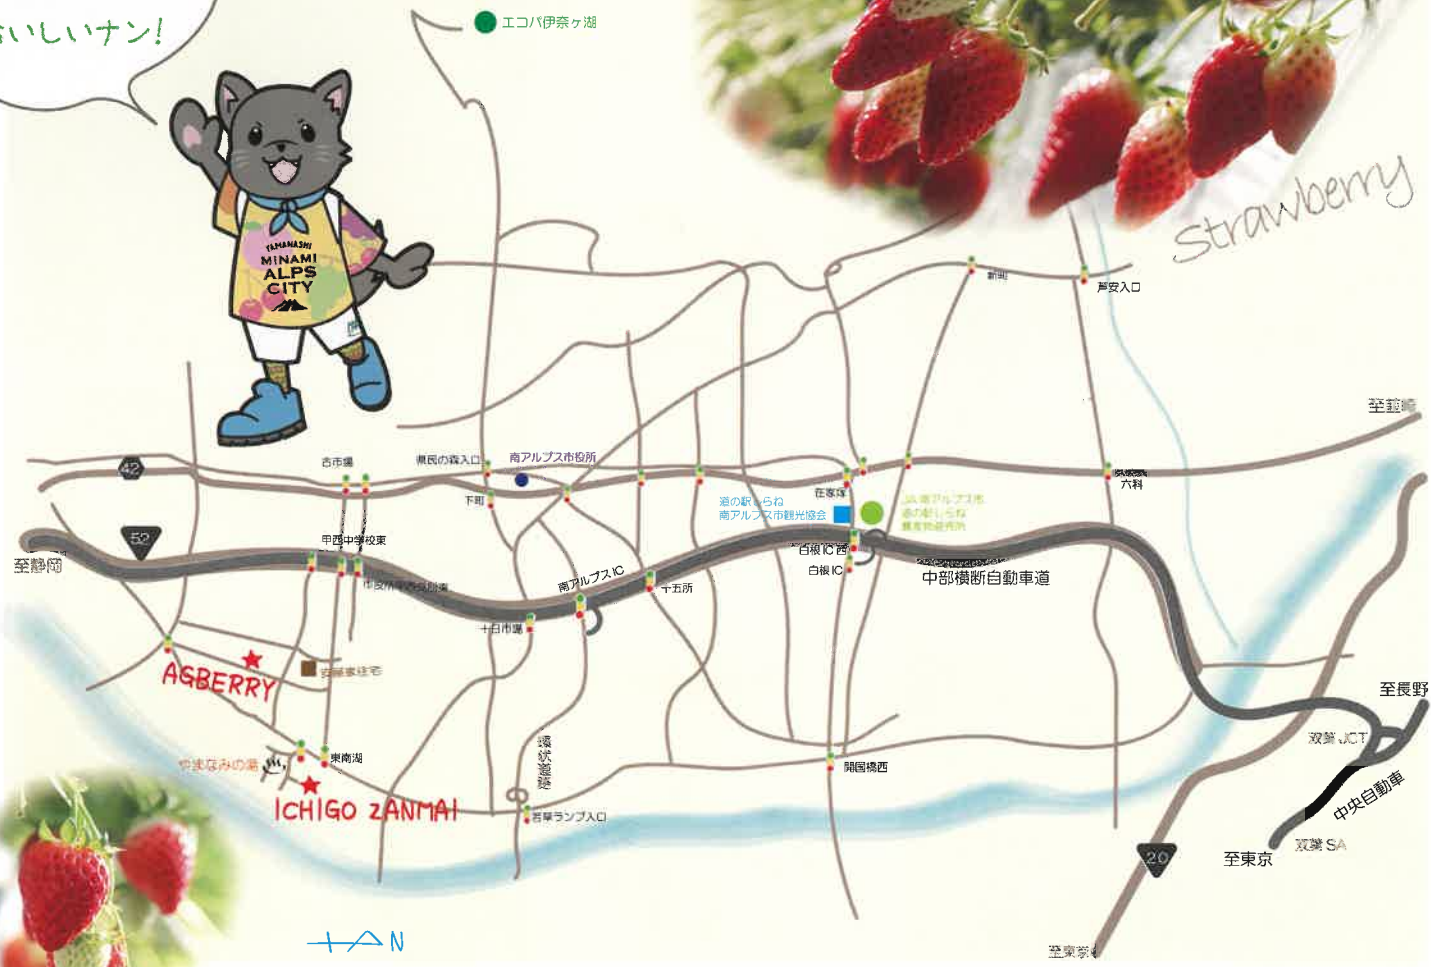

# やまなし県 南アルプス市 いちご狩りマップ

旬のいちごは  
おいしいナン!

strawberry

## AGBERRY (アグベリー)

- ★住所：南アルプス市西南湖 1077
- ★電話：080-7446-0107
- ★時間：9:00 ~ 15:00
- ★不定休（栽培状況により変更あり）
- ★予約：ネット・DM・電話
- ★ハウス内全開放・レーンの区切り無し
- ★HP: <https://agbell.co.jp>
- ・詳細は農園にお問合せください。

## ICHIGO ZANMAI (イチゴザンマイ)

- ★住所：南アルプス市西南湖 1240
- ★電話：055-231-5353
- ★時間：9:30 ~ 16:00
- ★無休（栽培状況により変更あり）
- ★予約：ネット・電話・メール
- ★ハウス内全開放・レーンの区切り無し
- ★HP: <https://ichigozanmai.com/>
- ・詳細は農園にお問合せください。

(一社) 南アルプス市観光協会 ☎: 055-284-4204

山梨県南アルプス市在家塚 595-1 (道の駅しらね内)

HP→