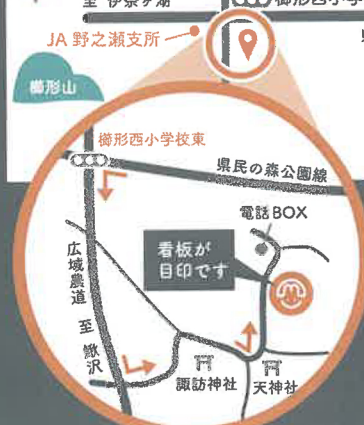

「談話室ののせ」では、かき氷のほかに、地産フルーツを使ったスムージーなどのドリンク類、焼菓子やフレンチトーストなどの軽食を、築90年を越える古民家でお楽しみいただけます。

詳細はインスタをごらんください↑

敷地内には「ギャラリーののせ」を併設。花と木の工房メイフラワーズの制作する木工品とドライフラワー作品等を展示販売しています。

また、ワークショップや小さなイベントも開催していますので、定期的にインスタをチェックしてください。

花と木の工房メイフラワーズ
 談話室・ギャラリーののせ
 〒400-0315
 山梨県南アルプス市上野359
 055-269-9424
 ※ナビはグーグルマップで→