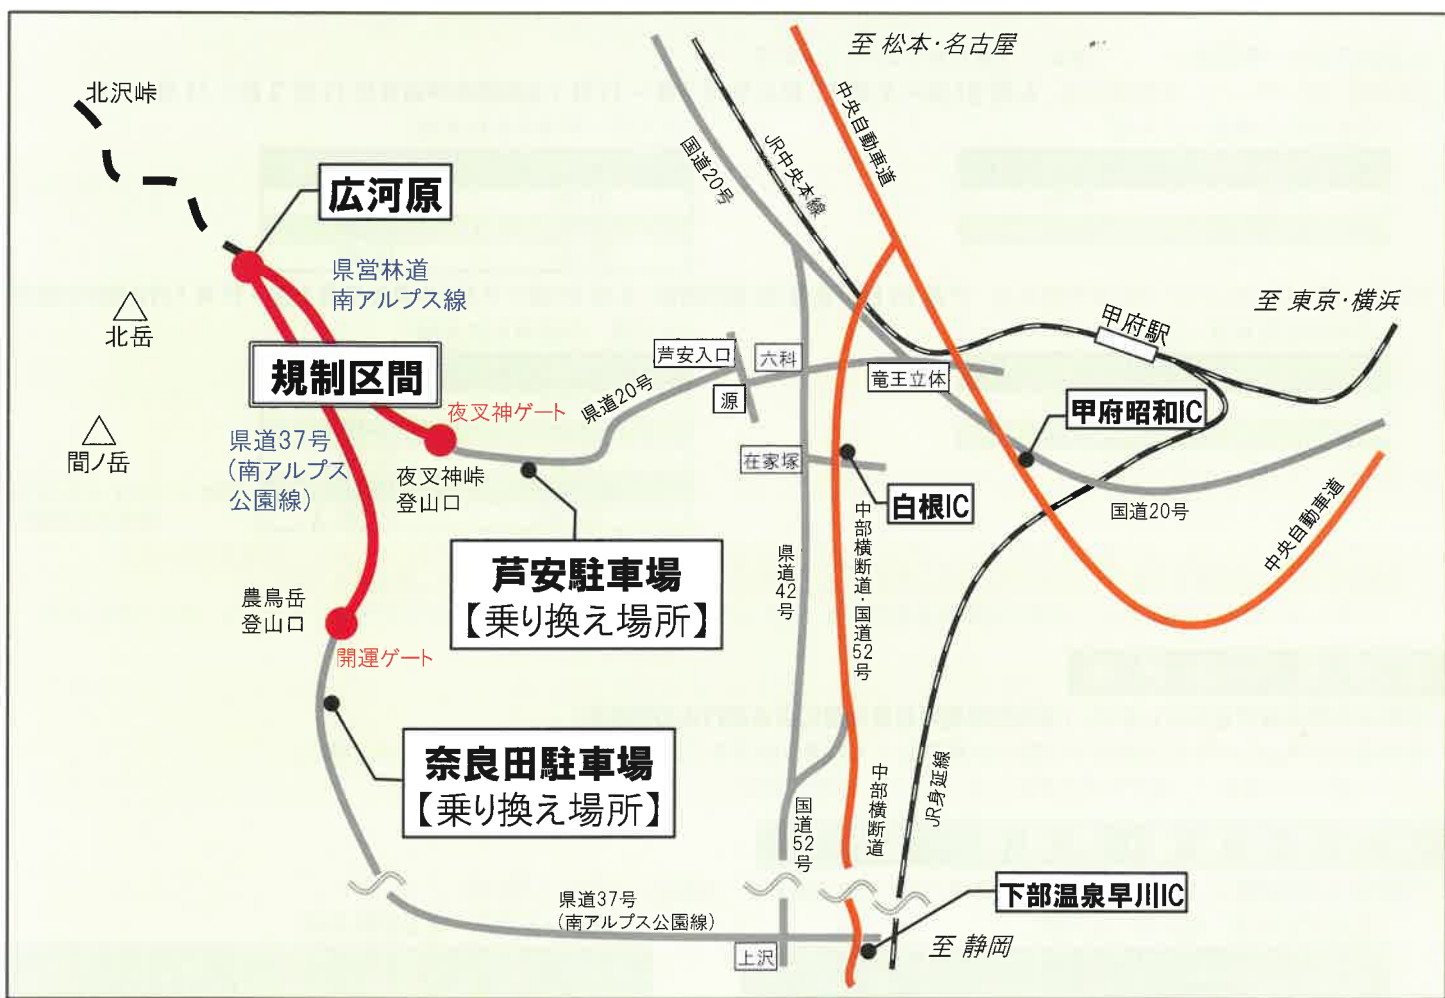

# 2024年 山梨県南アルプスマイカー規制

南アルプスマイカー規制期間以外は、原則、車両等の通行はできませんが、マイカー規制期間中に限り、路線バス、タクシーの乗り入れが可能となります。

利用者の皆さまには、路線バス、タクシー料金とは別に、規制実施に要する費用に充てるため、利用者協力金(300円/回、小学生以下不要)への協力をお願いしています。御理解と御協力をお願いします。

**規制実施期間 6月21日(金)～11月4日(月・休)\***  
**通行可能時間 5時30分～18時00分**

利用者協力金は、南アルプスの豊かな自然環境の維持や安全で円滑な通行を目的とした南アルプスマイカー規制の実施経費に充てられます。

\*令和6年11月4日(月・休)はサイクルイベント開催のため、交通規制により芦安駐車場から広河原までの区間で路線バスやタクシーなどの通行ができなくなる時間帯があります。詳細はイベント主催者(やまなしスポーツエンジン事務局 TEL:055-225-3941)から公表されますので、御確認ください。