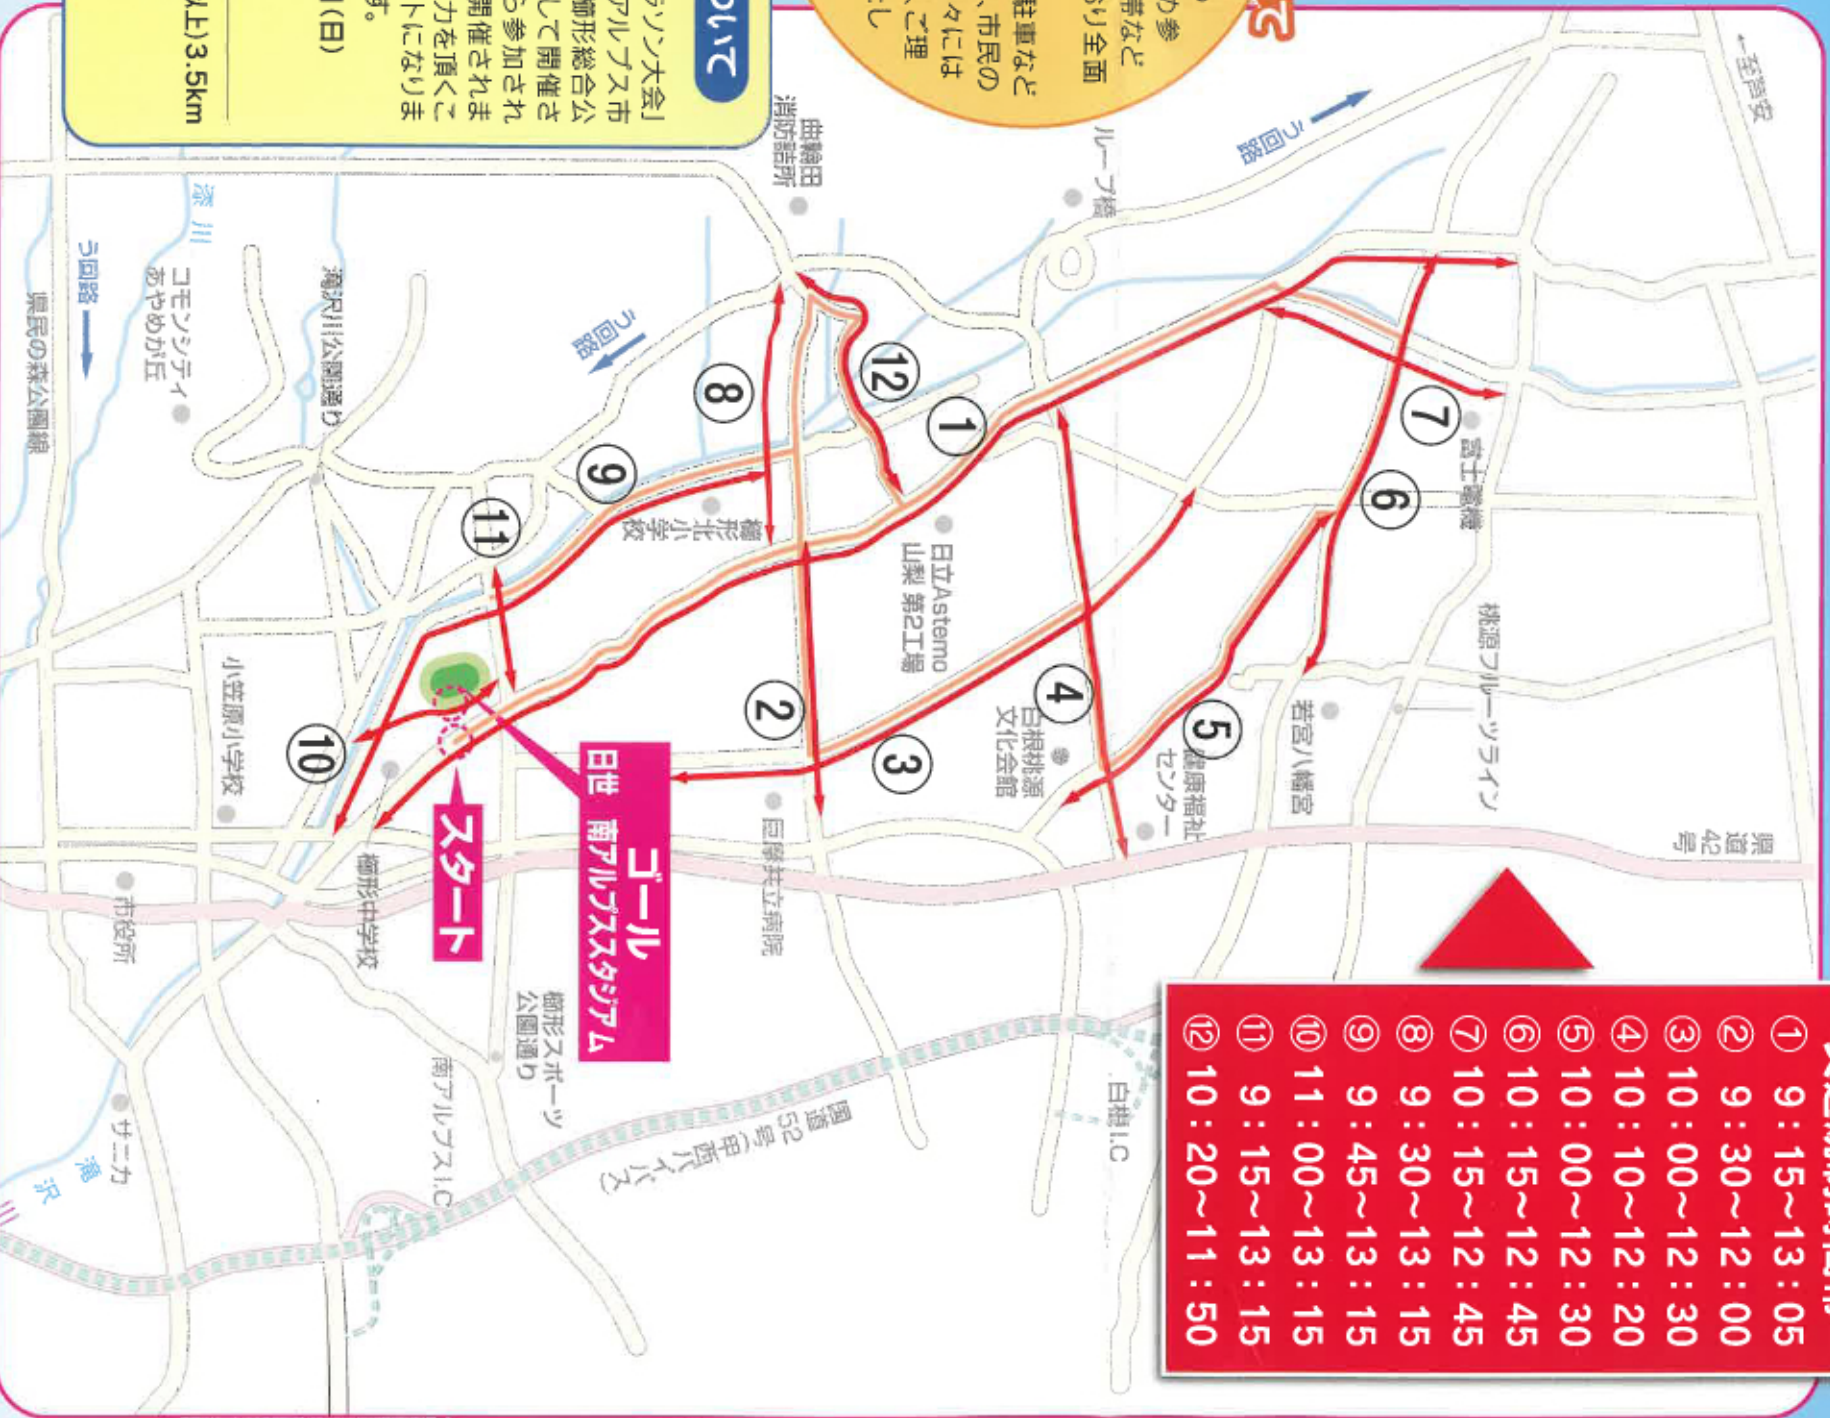

第22回

南アルプス桃源郷マラソン大会

ご協力のお願いと交通規制のお知らせ

2024.4月14日(日)

規制はすべて全面通行止めになります

会場・コース周辺にお住まいの方には、大変ご迷惑をお掛けして申し訳ありません。

南アルプス市を挙げてのイベントに、ご理解とご協力をお願いいたします。

女子マラソン金メダリスト

のぐち スベシャルゲスト 野口 みずきさん

交通規制について

マラソンコースに係わる道路は安全確保のため参加ランナーの通過する時間帯など指定の時間内は、右図のとおり全面通行止めとなります。コース内道路への進入や路上駐車など大会開催に支障が出ないよう、市民の皆様および道路利用者の方々には大変ご迷惑お掛けしますが、ご理解とご協力をお願いいたします。

大会へのご協力について

「第22回南アルプス桃源郷マラソン大会」が4月14日(日)に山梨県南アルプス市「日世 南アルプススタジアム」楡形総合公園陸上競技場をメイン会場として開催されます。本大会は全国各地から参加されるマラソンランナーを迎えて開催されます。市民の皆様のご支援とご協力を頂くことが大会運営の大きなサポートになります。ご理解ご協力をお願いします。

- 期 日 令和6年4月14日(日)
- 特別ゲスト 野口みずき
- スケジュール 開会式 8:45
- スタート
 - 9:45 ▶ 男女小学生(4年生以上)3.5km
 - 10:15 ▶ フアミリー 3.5km
 - 10:45 ▶ 各種目 5km
 - 11:15 ▶ 各種目 10km

交通規制時間帯	
①	9:15~13:05
②	9:30~12:00
③	10:00~12:30
④	10:10~12:20
⑤	10:00~12:30
⑥	10:15~12:45
⑦	10:15~12:45
⑧	9:30~13:15
⑨	9:45~13:15
⑩	11:00~13:15
⑪	9:15~13:15
⑫	10:20~11:50