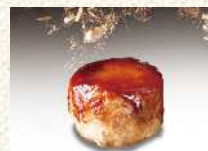

国内初全製造工程において富士山の伏流水を100%使用した本格派クラフトビールを販売!!

⑦ 桃農家カフェ ラベスカ

自社農園で採れた新鮮な桃などをたっぷり贅沢に使ったジェラートを販売します。

⑪ 銀座NAGANO

長野県のアンテナショップより、信州の魅力をお楽しみください。

⑫ 松木寒天産業(株)

寒天が主役の「生あんみつ」と寒天商品の販売をします。天然寒天の食感と風味をお楽しみください。

⑩ おいも日和

自社農園で採れた蜜芋をパイ生地の中にクリームチーズと合わせて包み焼きにしました。