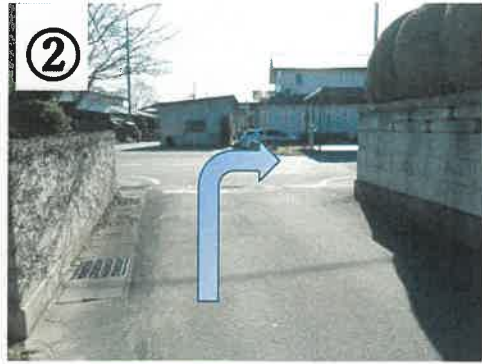

安藤家住宅 臨時駐車場ののご案内

① 安藤家住宅隣接の駐車場は、工事に伴い現在使用できません。道なりに進んでください。
(南進)

② 交差点につきましたら右折し、「和泉橋東詰」交差点まで進んでください。

③ 「和泉橋東詰」交差点を右折してください。

④ 「和泉橋東詰」交差点を右折後、間もなくの所を右に進んでください。
(入口が狭く、見落とししやすいのでご注意ください)

⑤ 臨時駐車場(滝沢川メモリアルパーク駐車場)に到着です。満車の場合裏面をご覧ください。