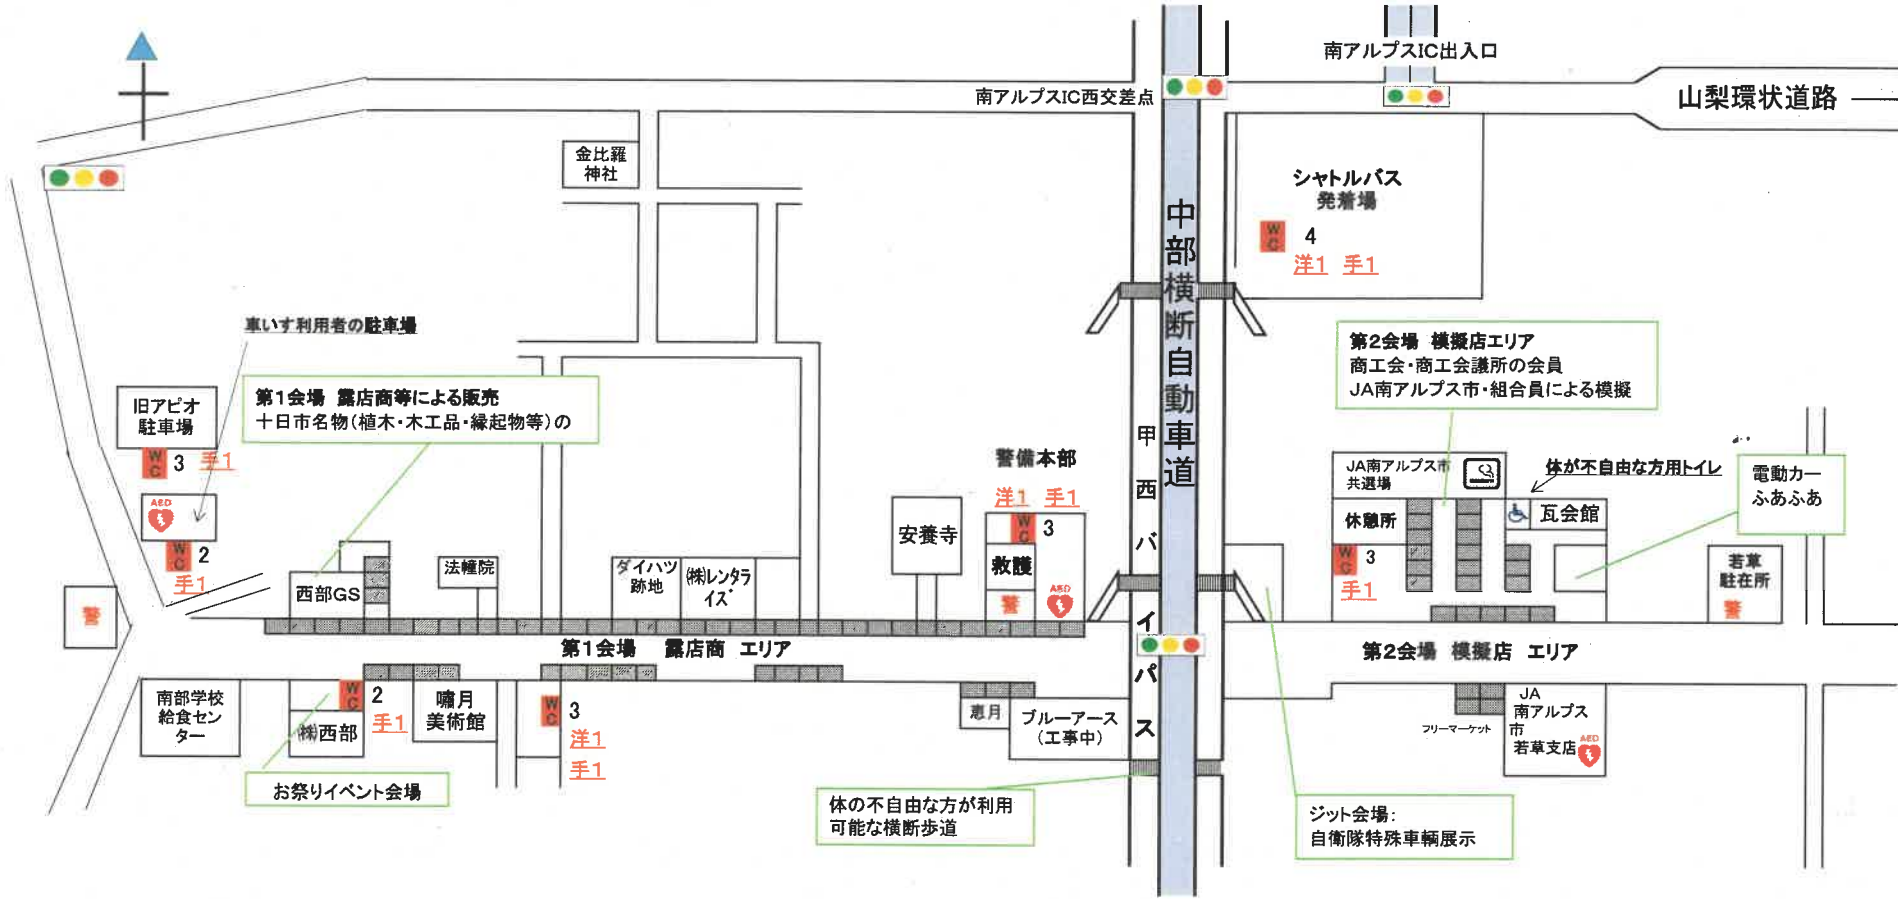

2024 十日市祭典 案内図

10日 9時30分 ~ 16時30分
 11日 9時00分 ~ 16時30分

AED

南部給食センター駐車場
 警備本部、農協

トイレ

体が不自由な方用のトイレ
 仮設トイレ(洋:様式 手:手洗い)

喫煙所

JA共撰場

警察待機所

救護
 看護師待機所

南アルプス
 ユネスコエコパーク