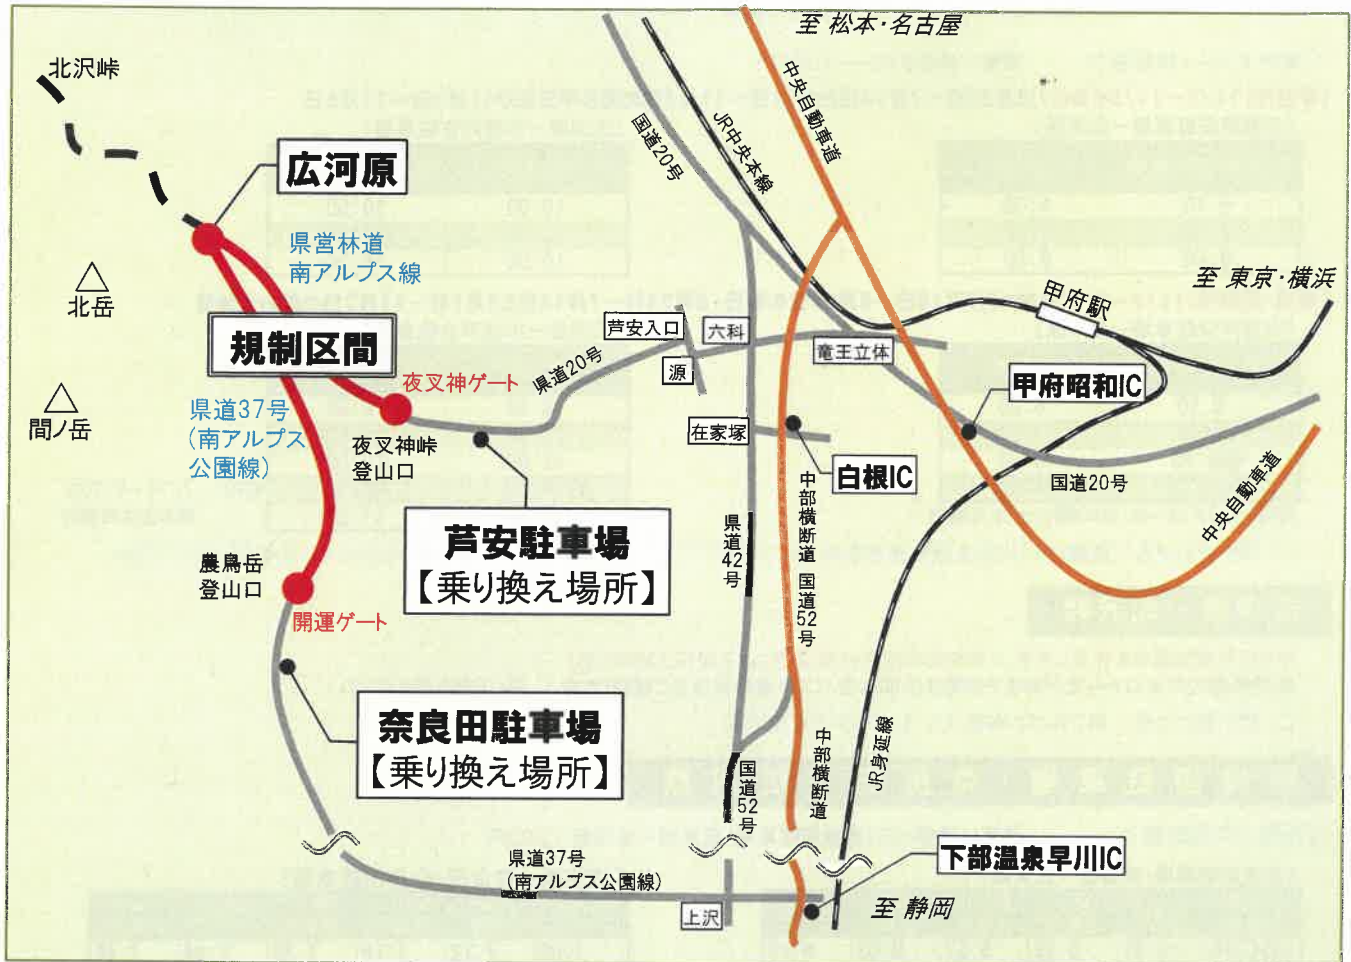

2023年 山梨県南アルプスマイカー規制

規制期間中、マイカー・観光バス・二輪車・自転車等の乗り入れはできません。
乗換駐車場(無料)に駐車して路線バスまたはタクシーをご利用ください。
利用者協力金は、300円/回(小学生以下無料)となります。ご協力をよろしくお願いします。
(利用者協力金とは別に路線バスまたはタクシーの料金が必要となります。)

規制実施期間 6月23日(金)～11月5日(日)

通行可能時間 5時30分～18時00分