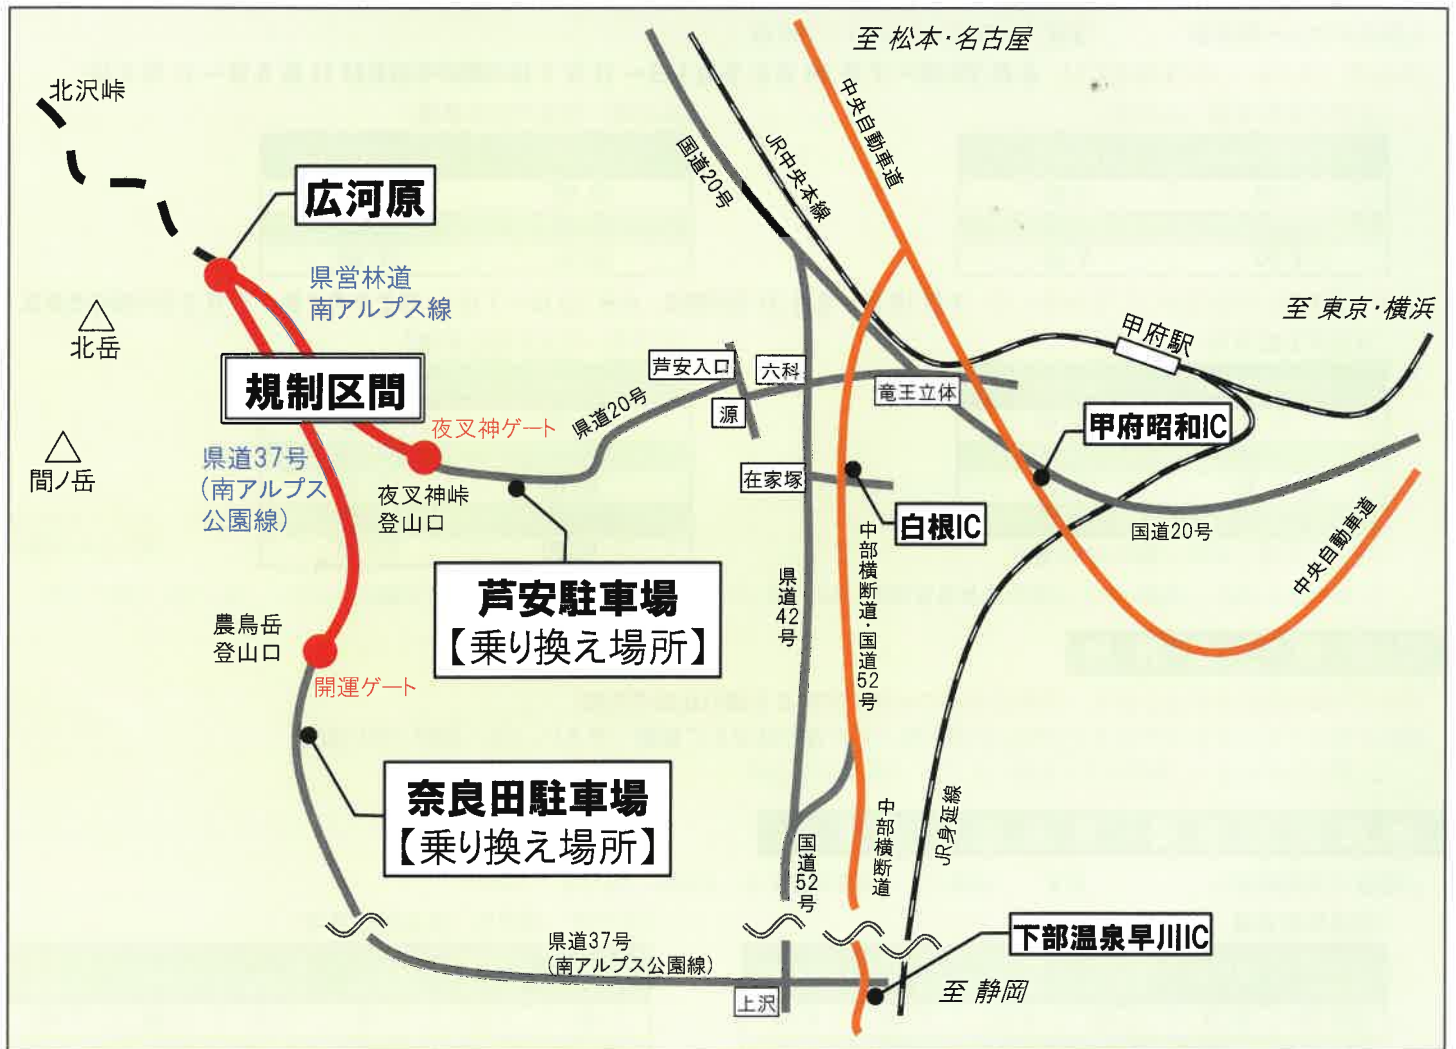

# 2023年 山梨県南アルプスマイカー規制

規制期間中、マイカー・観光バス・二輪車・自転車等の乗り入れはできません。  
乗換駐車場（無料）に駐車して路線バスまたはタクシーをご利用ください。

利用者協力金は、300円/回（小学生以下無料）となります。ご協力をよろしくお願いいたします。  
（利用者協力金とは別に路線バスまたはタクシーの料金が必要となります。）

**規制実施期間 6月23日(金)～11月5日(日)**

**通行可能時間 5時30分～18時00分**

※利用者協力金は、南アルプスの豊かな自然環境を維持し、また交通渋滞のない快適な時間を過ごしていただけるよう実施している南アルプスマイカー規制等の経費の一部として利用者の皆様にご負担いただいております。利用者の皆様のご理解とご協力をお願いします。