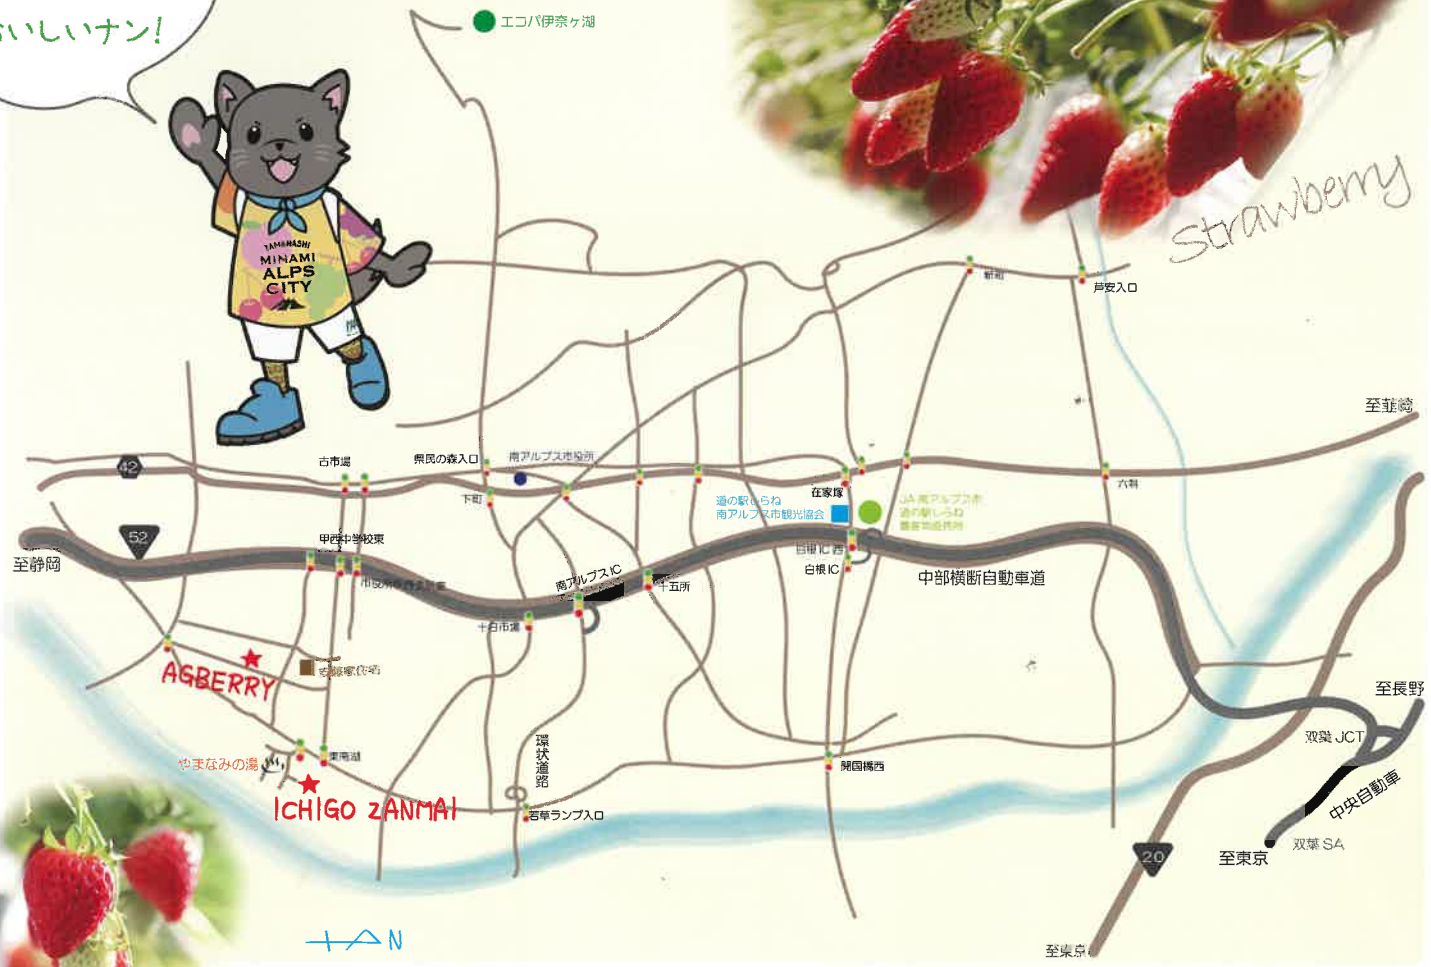

やまなし県 南アルプス市 いちご狩りマップ

旬のいちごは
おいしいナン!

AGBERRY (アグベリー)

- ★住所：南アルプス市西南湖 1077
- ★電話：080-7466-0107
- ★時間：10:00～16:00
- ★土日祝日のみ
- ★予約：ネット・DM・電話
- ★ハウス内全開放・レーンの区切り無し
- ★HP: <https://agbell.co.jp>
- ・詳細は農園にお問合せください。

ICHIGO ZANMAI (イチゴザンマイ)

- ★住所：南アルプス市西南湖 1240
- ★電話：055-231-5353
- ★時間：9:30～16:00
- ★無休（栽培状況により変更あり）
- ★予約：ネット・電話・メール
- ★ハウス内全開放・レーンの区切り無し
- ★HP: <https://www.ichigozanmai.com/>
- ・詳細は農園にお問合せください。

(一社) 南アルプス市観光協会 ☎: 055-284-4204

山梨県南アルプス市在家塚 595-1 (道の駅しらね内)

HP→