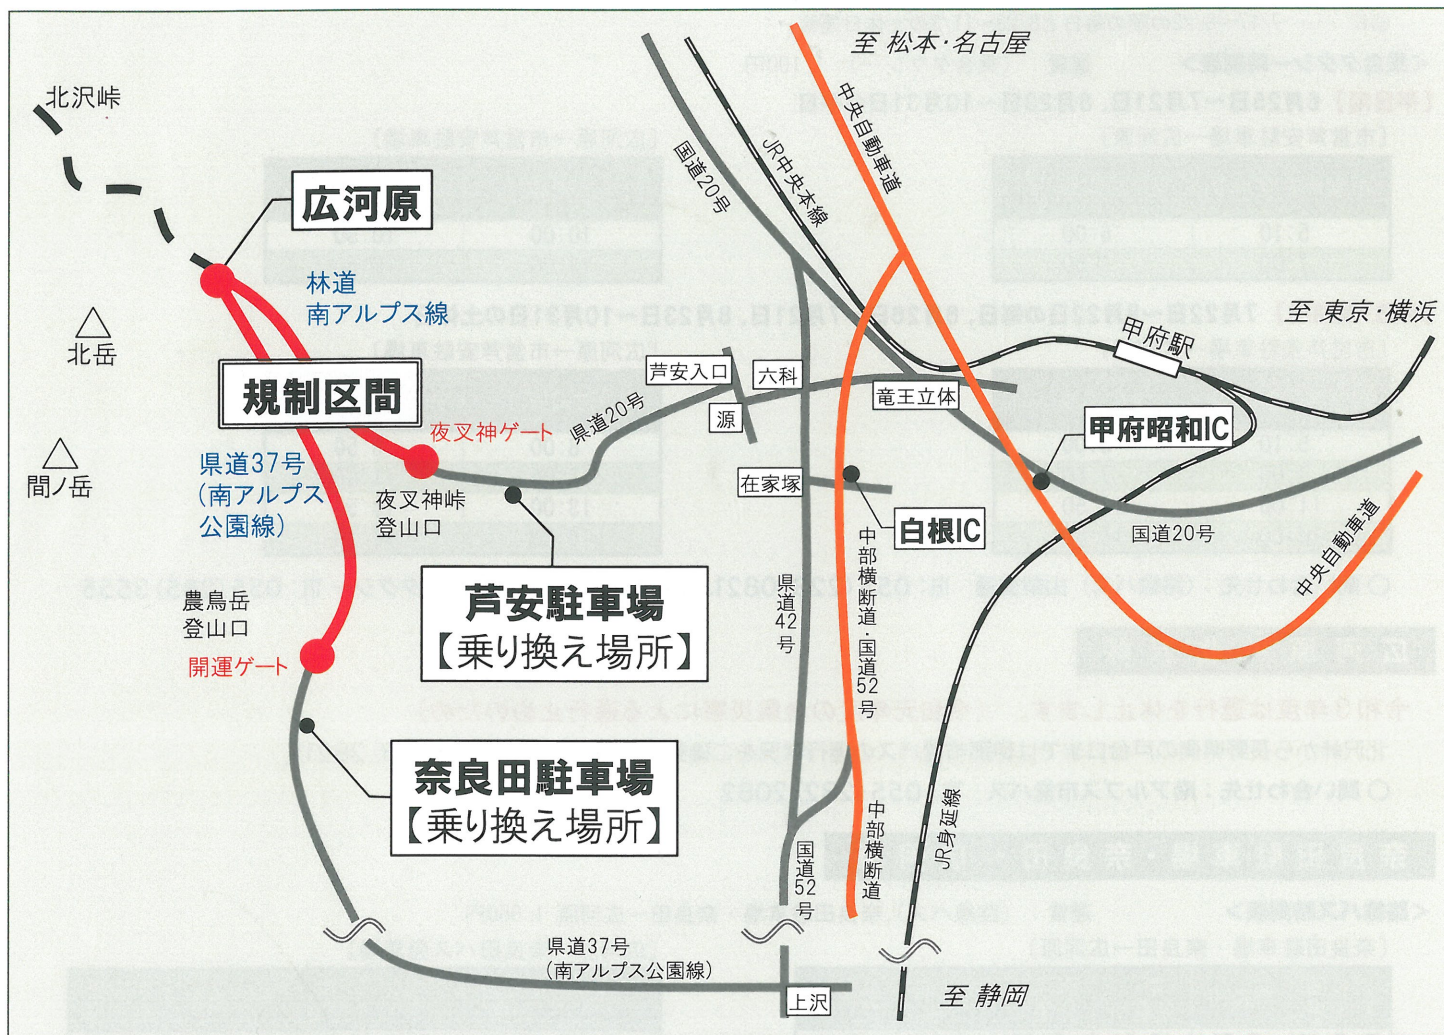

2021年 山梨県南アルプスマイカー規制

規制期間中、マイカー・観光バス・二輪車・自転車等の乗り入れはできません。
乗換駐車場（無料）に駐車して路線バスまたはタクシーをご利用ください。

利用者協力金は、200円/回（小学生以下無料）となります。ご協力をよろしくお願いいたします。
（利用者協力金とは別に路線バスまたはタクシーの料金が必要となります。）

規制実施期間 6月25日(金)～11月3日(水)

通行可能時間 5時30分～18時00分

※利用者協力金は、南アルプスの豊かな自然環境を維持し、また交通渋滞のない快適な時間を過ごしていただけるよう実施している南アルプスマイカー規制等の経費の一部として利用者の皆様にご負担いただいております。利用者の皆様のご理解とご協力をお願いします。

※令和3年度から南アルプス市営山小屋（北岳山荘・白根御池小屋・広河原山荘・長衛中屋）は予約制となりました。御利用の際は事前予約をお願いします。

お問い合わせ先