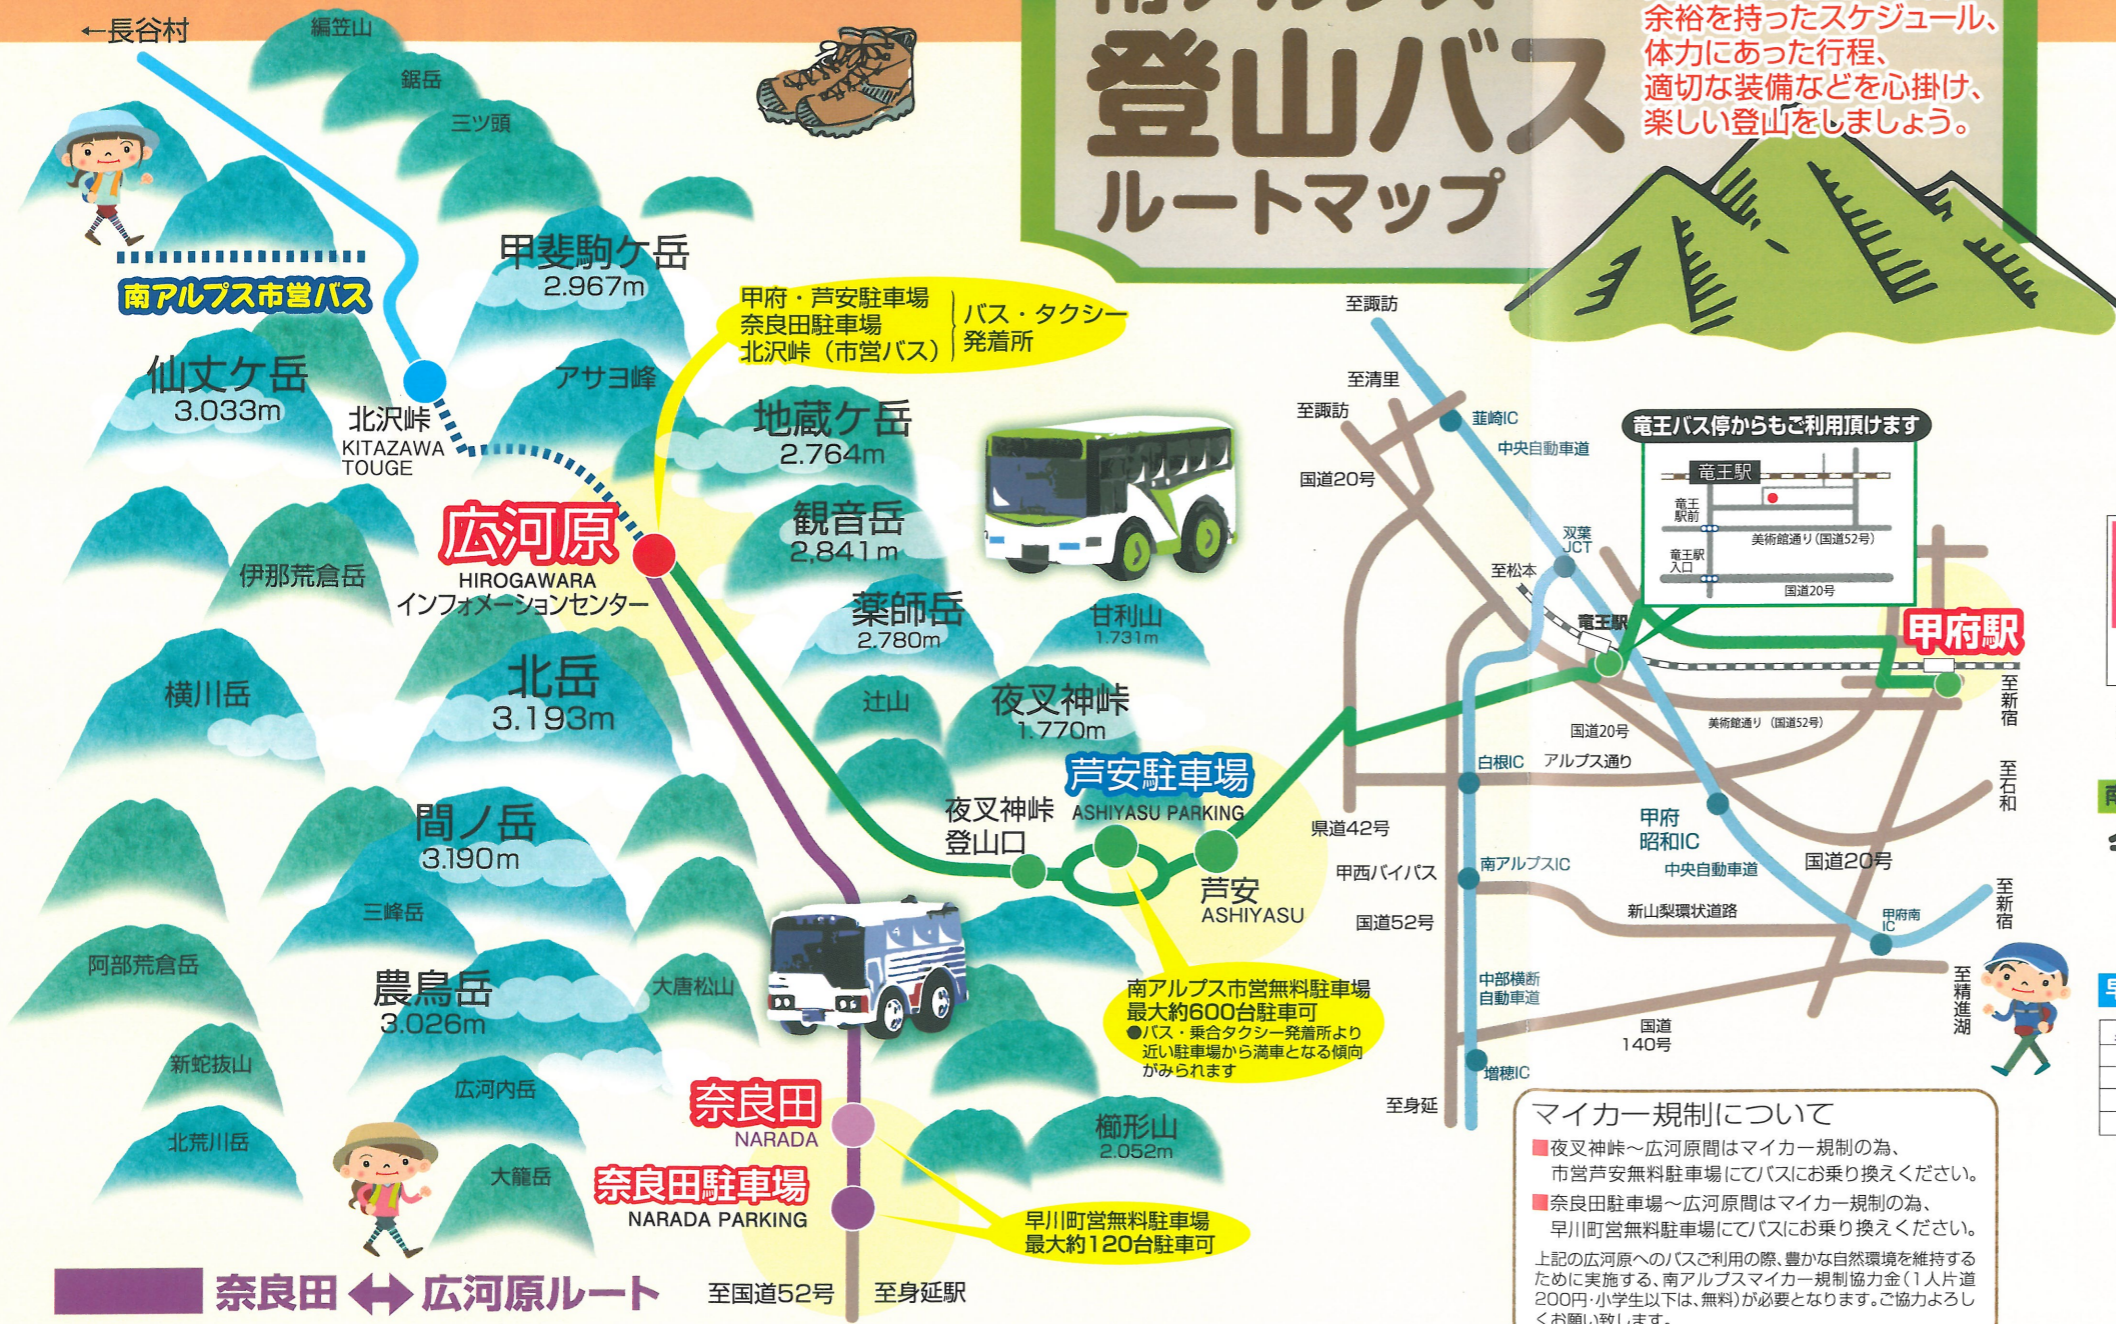

◎ 印 ...7/17~8/22の間の毎日と8/23~11/3の土休日運転

主要停留所運賃表

甲府駅		自由乗降			
350	竜王	南アルプス市 芦安支所			
1,010	770	芦安			
1,110	890	220	桃の木温泉・芦安駐車場		
1,450	1,250	650	530	夜叉神峠登山口	
1,990	1,820	1,330	1,050	860	広河原

主要停留所運賃表

奈良田		自由乗降	
150	奈良田駐車場	奈良田	
730	730	第一発電所	
1,050	950	350	あるき沢橋
			広河原

PASMO Suica
ご利用いただけます

※PASMOは、株式会社バスモの登録商標です。
※Suicaは、東日本旅客鉄道株式会社の登録商標です。

南アルプス市営バス運行時刻表

令和3年度は運行を休止します。

お問い合わせ
南アルプス市営バス
TEL055-282-2082

●乗合タクシー-芦安駐車場~広河原間は
タクシーも運行しております。
お問い合わせ/山梨県タクシー協会
TEL055-262-1212

早川町乗合バス運行時刻表

身延駅発	奈良田着	奈良田発	身延駅着
7:05	8:35	6:35	8:05
11:25	12:55	9:50	11:20
13:45	15:15	13:50	15:20
16:45	18:15	15:55	17:25

●身延発新宿駅行き的高速バス運行中。
詳しくは山梨交通身延営業所まで
お問い合わせください。

山梨交通
身延営業所
☎0556-62-0064

南アルプス 登山バス ルートマップ

出発や到着時刻の再確認、
余裕を持ったスケジュール、
体力にあった行程、
適切な装備などを心掛け、
楽しい登山をしましょう。

南アルプス市営無料駐車場
最大約600台駐車可
●バス・乗合タクシー発着所より
近い駐車場から満車となる傾向
がみられます

早川町営無料駐車場
最大約120台駐車可

マイカー規制について
■夜叉神峠~広河原間はマイカー規制の為、
市営芦安無料駐車場にてバスにお乗り換えください。
■奈良田駐車場~広河原間はマイカー規制の為、
早川町営無料駐車場にてバスにお乗り換えください。
上記の広河原へのバスご利用の際、豊かな自然環境を維持する
ために実施する、南アルプスマイカー規制協力金(1人片道
200円・小学生以下は、無料)が必要となります。ご協力よろしく
お願い致します。