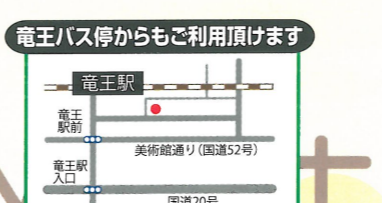

PASMO Suica
ご利用いただけます

※PASMOは、株式会社バスモの登録商標です。
※Suicaは、東日本旅客鉄道株式会社の登録商標です。

南アルプス市営バス運行時刻表

令和3年度は運行を休止します。

お問い合わせ
南アルプス市営バス
TEL055-282-2082

●乗合タクシー-芦安駐車場~広河原間は
タクシーも運行しております。
お問い合わせ/山梨県タクシー協会
TEL055-262-1212

早川町乗合バス運行時刻表

身延駅発	奈良田着	奈良田発	身延駅着
7:05	8:35	6:35	8:05
11:25	12:55	9:50	11:20
13:45	15:15	13:50	15:20
16:45	18:15	15:55	17:25

●身延発新宿駅行き的高速バス運行中。
詳しくは山梨交通身延営業所まで
お問い合わせください。

山梨交通
身延営業所
☎0556-62-0064

南アルプス 登山バス ルートマップ

出発や到着時刻の再確認、
余裕を持ったスケジュール、
体力にあった行程、
適切な装備などを心掛け、
楽しい登山をしましょう。

南アルプス市営無料駐車場
最大約600台駐車可
●バス・乗合タクシー発着所より
近い駐車場から満車となる傾向
がみられます

早川町営無料駐車場
最大約120台駐車可

マイカー規制について
■夜叉神峠~広河原間はマイカー規制の為、
市営芦安無料駐車場にてバスにお乗り換えください。
■奈良田駐車場~広河原間はマイカー規制の為、
早川町営無料駐車場にてバスにお乗り換えください。
上記の広河原へのバスご利用の際、豊かな自然環境を維持する
ために実施する、南アルプスマイカー規制協力金(1人片道
200円・小学生以下は、無料)が必要となります。ご協力よろしく
お願い致します。