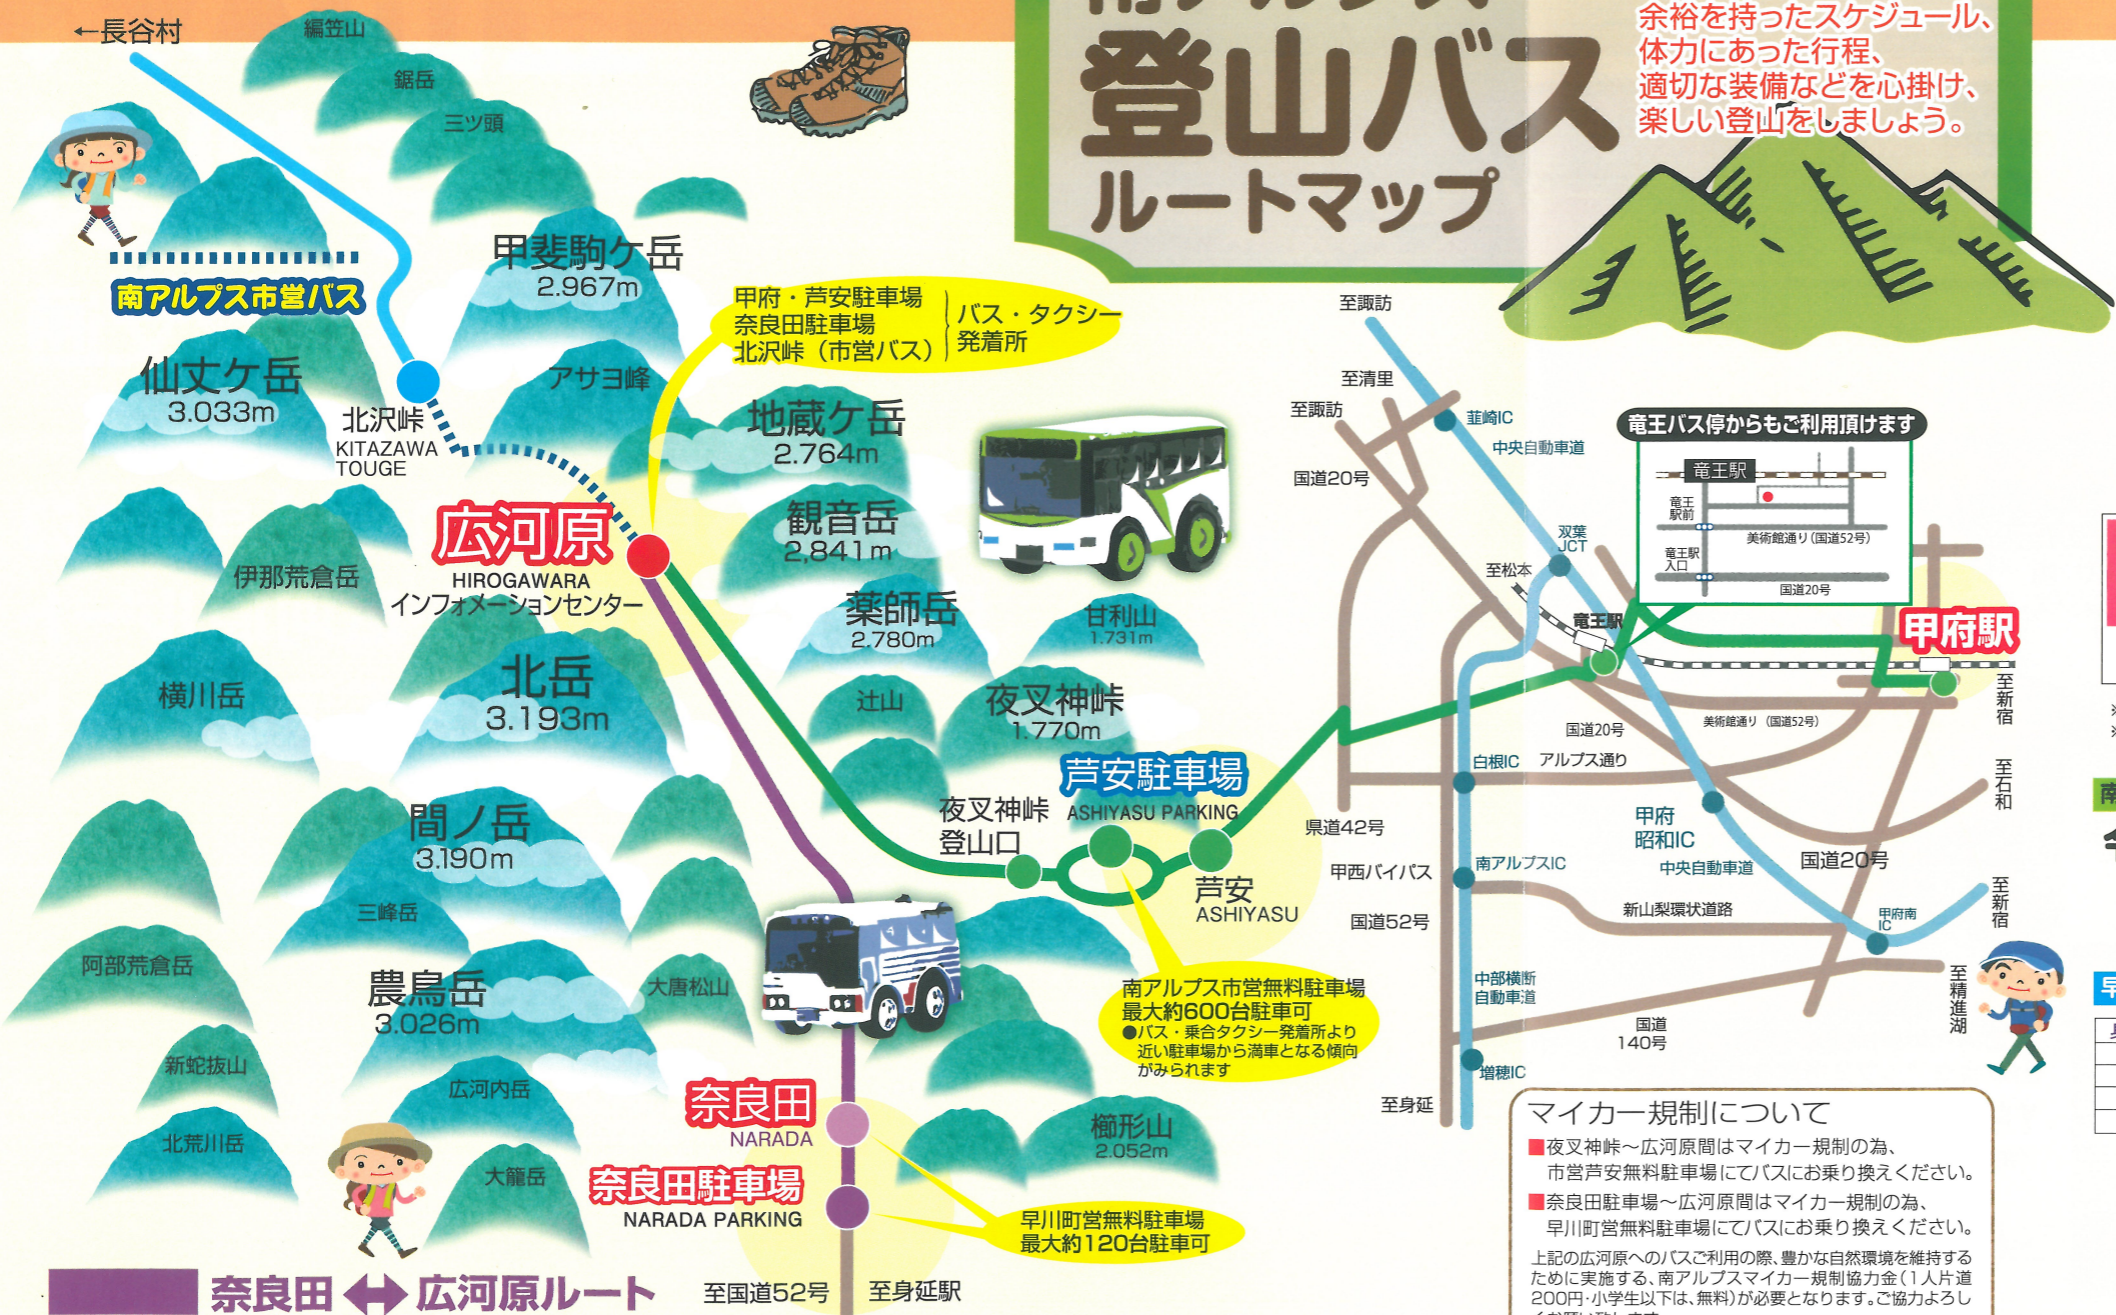

甲府・芦安から夜叉神・広河原ルート時刻表 2021

甲府駅ー芦安駐車場ー広河原線 6/25~11/3の運行

甲府駅	竜王 駐車場	桃の木 温泉	芦安 駐車場	夜叉神峠 登山口	広河原	広河原	夜叉神峠 登山口	芦安 駐車場	桃の木 温泉	竜王 駐車場	甲府駅
.....	5:15	5:32	6:13	10:00	10:41	11:00	11:04	11:40	11:55
◎ 4:35	4:50	5:26	5:30	5:47	6:28	◎11:00	11:41	12:00	12:04	12:40	12:55
◎ 6:55	7:10	7:46	7:50	8:07	8:48	金 12:00	12:41	13:00	→	13:35	13:50
9:05	9:20	9:56	10:00	10:17	10:58	14:00	14:41	15:00	15:04	15:40	15:55
10:05	10:20	10:56	11:00	11:17	11:58	金 16:40	17:21	17:40	→	18:15	18:30
12:05	12:20	12:56	13:00	13:17	13:58						
◎ 14:05	14:20	14:56	15:00	15:17	15:58						

金 印 …金山沢経由
◎ 印 …7/17~8/22の間の毎日と8/23~11/3の土休日運転

奈良田から広河原ルート時刻表 2021

奈良田ー広河原線 6/25~11/3の運行

奈良田 駐車場	奈良田	第一 発電所	野呂川 発電所	あるき沢 橋	広河原	広河原	あるき沢 橋	野呂川 発電所	第一 発電所	奈良田	奈良田 駐車場
◎ 5:30	5:31	5:36	5:57	6:03	6:15	7:00	7:12	7:18	7:39	7:44	7:45
8:40	8:41	8:46	9:07	9:13	9:25	14:30	14:42	14:48	15:09	15:14	15:15
15:30	15:31	15:36	15:57	16:03	16:15	◎16:40	16:52	16:58	17:19	17:24	17:25

◎ 印 …7/17~8/22の間の毎日と8/23~11/3の土休日運転

南アルプス 登山バス ルートマップ

出発や到着時刻の再確認、
余裕を持ったスケジュール、
体力にあった行程、
適切な装備などを心掛け、
楽しい登山をしましょう。

主要停留所運賃表

甲府駅		自由乗降	
350	竜王	南アルプス市 芦安支所	
1,010	770	芦安	
1,110	890	220	桃の木温泉・芦安駐車場
1,450	1,250	650	530
1,990	1,820	1,330	1,050
			860
			広河原

早川町乗合バス運行時刻表

身延駅発	奈良田着	奈良田発	身延駅着
7:05	8:35	6:35	8:05
11:25	12:55	9:50	11:20
13:45	15:15	13:50	15:20
16:45	18:15	15:55	17:25

マイカー規制について
■夜叉神峠～広河原間はマイカー規制の為、市営芦安無料駐車場にてバスにお乗り換えください。
■奈良田駐車場～広河原間はマイカー規制の為、早川町営無料駐車場にてバスにお乗り換えください。
上記の広河原へのバスご利用の際、豊かな自然環境を維持するために実施する、南アルプスマイカー規制協力金(1人片道200円・小学生以下は、無料)が必要となります。ご協力よろしくお願い致します。